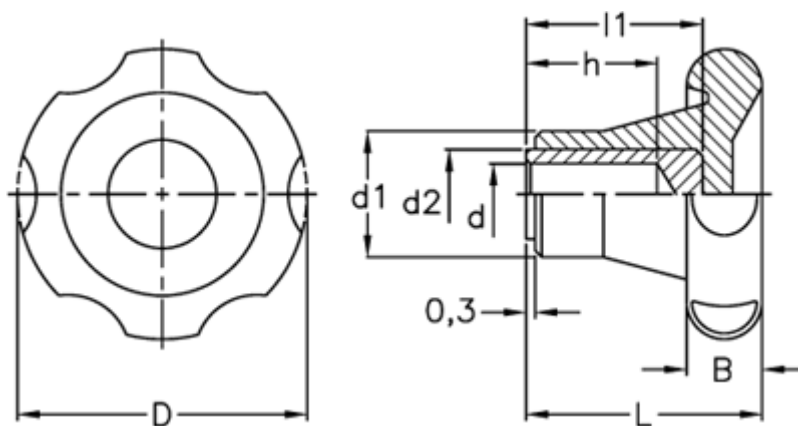

Article number: 2302075221

Description: E+G Lobe knob  
VL.155/70 A-10

## Measures

B = 18

D = 69

d1 = 27

d2 = 18

d H9 = 10

h = 25

L = 42